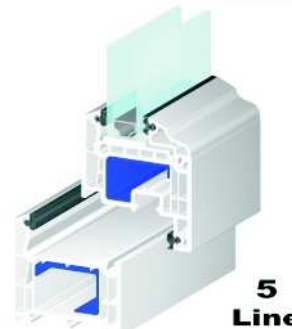

Abatible

Practicable

Oscilo-Batiente

Oscilo-Batiente

Oscilo-Batiente

Puertas

Perfil de color una cara	+ 25%
Perfil de color dos caras	+ 38%

En las ventanas montamos: herrajes de ROTO NT con 3 pernos antipalanca IS ( -" inteligentes de seguridad" ).  
Sistemas de micro ventilación gradual en 5 posiciones, vidrio termo aislamiento (U=1,0).  
Tarifas vigentes desde 1 de septiembre 2007, precio neto.