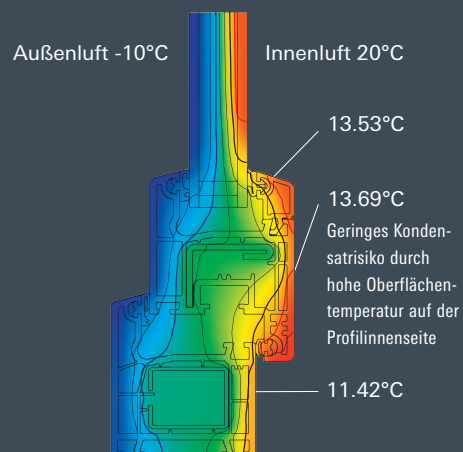

Corona AS 60

Das Kunststoff-Fenstersystem für das Objektgeschäft

Technische Vorteile

- Schmale Ansichtsbreite von 120 mm bei Standard-Profilkombinationen
- 3-Kammer-Konstruktion für EnEV-konforme U-Werte und Schallschutz bis Klasse 4 ($R_{w,R} = 40-44$ dB nach VDI 2719)
- Optimales Verhältnis von Wärmedämmung und Stabilität
- Hohe Werte in Bezug auf Schlagregendichtheit und Luftdurchlässigkeit:
 - Schlagregendichtheit nach DIN EN 12208 Klasse 9A (600 Pa)
 - Luftdurchlässigkeit nach DIN EN 12207 Klasse 4
- Einbruchhemmung nach DIN V ENV 1627 bis 1630 (bis WK 2)

Corona AS 60
Isothermen-Verlauf

Corona AS 60

Das Kunststoff-Fenstersystem für das Objektgeschäft

Das System Corona AS 60 erfüllt alle Anforderungen an ein zeitgemäßes Kunststoff-Fenster. Mit seiner Bautiefe von 60 mm und ausgestattet mit zwei Anschlagdichtungen erreicht das System hervorragende Wärmedämmwerte bei schmalsten Ansichtsbreiten. Corona AS 60 ist sowohl für den Neubau als auch in der Renovation eine erstklassige Lösung und erweist sich als besonders wirtschaftlich im Objektgeschäft.