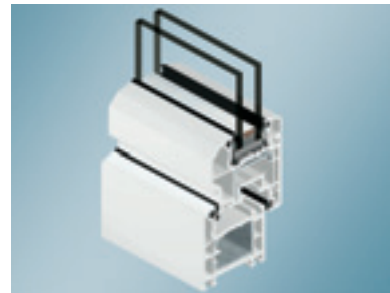

Corona AS 60
Isothermen-Verlauf

Corona AS 60

Das Kunststoff-Fenstersystem für das Objektgeschäft

Das System Corona AS 60 erfüllt alle Anforderungen an ein zeitgemäßes Kunststoff-Fenster. Mit seiner Bautiefe von 60 mm und ausgestattet mit zwei Anschlagdichtungen erreicht das System hervorragende Wärmedämmwerte bei schmalsten Ansichtsbreiten. Corona AS 60 ist sowohl für den Neubau als auch in der Renovation eine erstklassige Lösung und erweist sich als besonders wirtschaftlich im Objektgeschäft.

Das breite Farbspektrum von Schüco für alle Haupt-, Neben- und Anschlussprofile bietet Ihnen alle Möglichkeiten, die richtigen farblichen Akzente an Ihrem Bauvorhaben zu setzen.

Corona AS 60 flächenbündig

Bei außen flächenbündiger Konstruktion liegen Blend- und Flügelrahmen in gleicher Ebene – ideal bei modernen Fenstern mit hoher Schallschutzanforderung.

Corona AS 60 halbflächenversetzt

Bei halbflächenversetzter Konstruktion springt der Flügelrahmen gegenüber dem Blendrahmen leicht zurück: ein bevorzugtes Design für die Renovation.

Corona AS 60 flächenversetzt

Bei flächenversetzter Ausführung setzt sich der Flügel deutlich vom Blendrahmen ab – die klassische Lösung im Objektbau.

 Schüco International KG
www.schueco.com

Schüco ist der Gebäudehüllenspezialist und Innovationsführer für systemgestütztes Bauen mit Aluminium, Stahl, Kunststoff und Solar-Systemen. Die Corporate Partnership mit Team McLaren Mercedes ist Symbol und Verpflichtung für die führende Position von Schüco International.