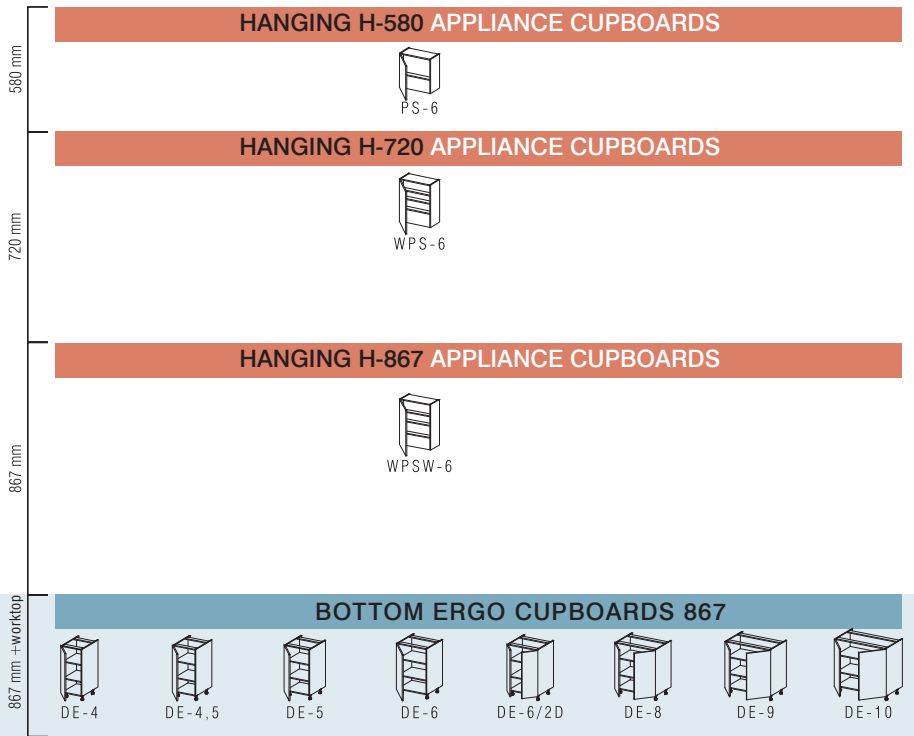

**BOTTOM CUPBOARDS H-720 WITH METABOX DRAWERS**

DGK-1,5  
 DS-4 DS-4,5 DS-5 DS-6  
 DSG-4 DSG-4,5 DSG-5 DSG-6  
 DSG-9  
 DG3S-4 DG3S-5 DG3S-6

**BOTTOM CUPBOARDS H-720 WITH TANDEMBOX DRAWERS**

DS-4/T DS-4,5/T DS-5/T DS-6/T  
 DSG-4/T DSG-4,5/T DSG-5/T DSG-6/T  
 DSG-9/T DSG-10/T DSG-12/T  
 DG3S-4/T DG3S-5/T DG3S-6/T

**BOTTOM H-720 APPLIANCE CUPBOARDS**

DP-6  
 DPS-6  
 DPS-6/T  
 DSG-6/CS  
 DSG-6/CS/T  
 DSG-9/CS  
 DSG-9/CS/T DSG-10/CS/T DSG-12/CS/T

height