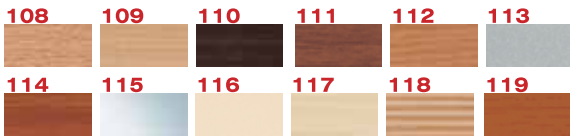

U-515

1127-112-00
21 22 25 26 27
28 29 30

K F-584

1228-019-00
ATTENTION!
Unavailable
glass fronts.
019